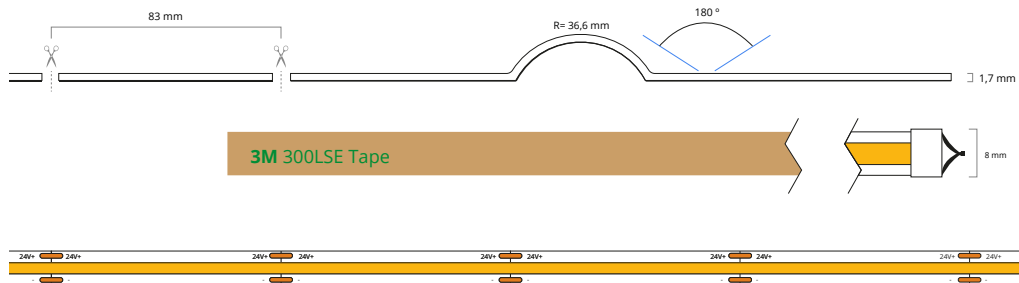

LedKoning

EXTRA WARM WIT COB LED STRIP

384
LEDS P/M

Extra Warm Wit

SPECIFICATIES

Dimbaar	Ja		
3M plakstrip over gehele lengte	Ja		
Garantie	2 jaar		
Op maat te knippen	Elke 8,3 cm		
Aantal LED's p/m	384		
Type LED	COB		
Stralingshoek	180 graden		
Kleur	Extra Warm Wit		
Kleurtemperatuur (Kelvin)	2400		
CRI	94.6		
Lichtsterkte (lumen) p/m	618.8 lm		
Aantal branduren	50.000		
Voltage (DC)	24V		
Watt - vermogen p/m	8.3W		
Lumen per Watt	74.37		
Watt per LED	0,02W		
Bescherming	IP20, IP65 of IP67		
Materiaal waterdichte bescherming (IP65/IP67)	Siliconen		
Achtergrond kleur strip (PCB)	Wit		
Plakstrip	IP20: 3M 300LSE		
Breedte led strip	IP20: 8mm	IP65: 10mm	IP67: 10mm
Dikte led strip	IP20: 1,7mm	IP65: 3,7mm	IP67: 3,7mm
Aansluiting begin	5.5x2.1 DC stekker type vrouw		
Aansluiting einde	5.5x2.1 DC stekker type man		

TECHNISCHE TEKENINGEN

IP20

IP65/67

IP20

IP65

IP67

1M COB EXTRA WARM WIT - 384 LEDS P/M

Color Parameters:

Chromaticity Coordinate: $x=0.4896$ $y=0.4276/u'=0.2738$ $v'=0.5381$
 CCT=2453K (Duv=0.0042) Dominant WL:Ld =584.3nm Purity=75.3%
 Ratio:R=28.8% G=69.5% B=1.7% Peak WL:Lp=628.0nm FWHM=133.4nm
 Render Index:Ra=94.6 AvgR=92.0

R1 =95 R2 =96 R3 =95 R4 =98 R5 =95 R6 =97 R7 =96
 R8 =86 R9 =67 R10=89 R11=99 R12=87 R13=95 R14=96 R15=90

Photo Parameters:

Flux = 618.8 lm Eff. : 74.37 lm/W Fe = 2.281 W

Electrical parameters:

V = 23.998 V I = 0.3467 A P = 8.320 W PF = 1.000
 LEVEL:OUT WHITE:OUT