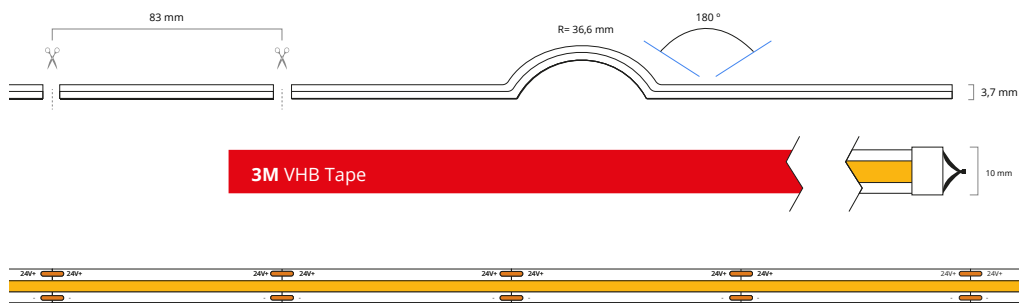

LedKoning

EXTRA WARM WIT COB LED STRIP

384
LEDS P/M

Extra Warm Wit

SPECIFICATIES

Dimbaar	Ja		
3M plakstrip over gehele lengte	Ja		
Garantie	2 jaar		
Op maat te knippen	Elke 8,3 cm		
Aantal LED's p/m	384		
Type LED	COB		
Stralingshoek	180 graden		
Kleur	Extra Warm Wit		
Kleurtemperatuur (Kelvin)	2400		
CRI	94.6		
Lichtsterkte (lumen) p/m	618.8 lm		
Aantal branduren	50.000		
Voltage (DC)	24V		
Watt - vermogen p/m	8.3W		
Lumen per Watt	74.37		
Watt per LED	0,02W		
Bescherming	IP20, IP65 of IP67		
Materiaal waterdichte bescherming (IP65/IP67)	Siliconen		
Achtergrond kleur strip (PCB)	Wit		
Plakstrip	IP20: 3M 300LSE		
Breedte led strip	IP20: 8mm	IP65: 10mm	IP67: 10mm
Dikte led strip	IP20: 1,7mm	IP65: 3,7mm	IP67: 3,7mm
Aansluiting begin	5.5x2.1 DC stekker type vrouw		
Aansluiting einde	5.5x2.1 DC stekker type man		

TECHNISCHE TEKENINGEN

IP20

IP65/67

IP20

IP65

IP67

1M COB EXTRA WARM WIT - 384 LEDS P/M

Color Parameters:

Chromaticity Coordinate: $x=0.4896$ $y=0.4276/u'=0.2738$ $v'=0.5381$
 CCT=2453K (Duv=0.0042) Dominant WL:Ld =584.3nm Purity=75.3%
 Ratio:R=28.8% G=69.5% B=1.7% Peak WL:Lp=628.0nm FWHM=133.4nm
 Render Index:Ra=94.6 AvgR=92.0

R1 =95 R2 =96 R3 =95 R4 =98 R5 =95 R6 =97 R7 =96
 R8 =86 R9 =67 R10=89 R11=99 R12=87 R13=95 R14=96 R15=90

Photo Parameters:

Flux = 618.8 lm Eff. : 74.37 lm/W Fe = 2.281 W

Electrical parameters:

V = 23.998 V I = 0.3467 A P = 8.320 W PF = 1.000
 LEVEL:OUT WHITE:OUT