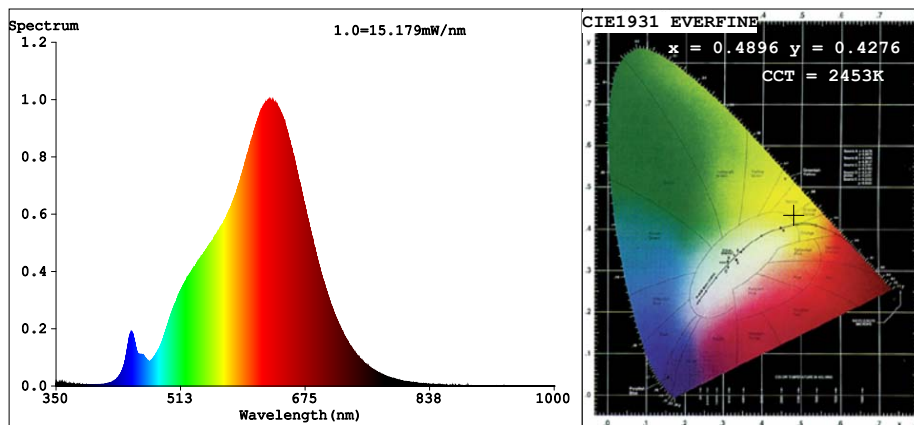

LedKoning

EXTRA WARM WIT COB LED STRIP

384
LEDS P/M

Extra Warm Wit

SPECIFICATIES

Dimbaar	Ja		
3M plakstrip over gehele lengte	Ja		
Garantie	2 jaar		
Op maat te knippen	Elke 8,3 cm		
Aantal LED's p/m	384		
Type LED	COB		
Stralingshoek	180 graden		
Kleur	Extra Warm Wit		
Kleurtemperatuur (Kelvin)	2400		
CRI	94.6		
Lichtsterkte (lumen) p/m	618.8 lm		
Aantal branduren	50.000		
Voltage (DC)	24V		
Watt - vermogen p/m	8.3W		
Lumen per Watt	74.37		
Watt per LED	0,02W		
Bescherming	IP20, IP65 of IP67		
Materiaal waterdichte bescherming (IP65/IP67)	Siliconen		
Achtergrond kleur strip (PCB)	Wit		
Plakstrip	IP20: 3M 300LSE		
Breedte led strip	IP20: 8mm	IP65: 10mm	IP67: 10mm
Dikte led strip	IP20: 1,7mm	IP65: 3,7mm	IP67: 3,7mm
Aansluiting begin	5.5x2.1 DC stekker type vrouw		
Aansluiting einde	5.5x2.1 DC stekker type man		

TECHNISCHE TEKENINGEN

IP20

IP65/67

IP20

IP65

IP67

1M COB EXTRA WARM WIT - 384 LEDS P/M

Color Parameters:

Chromaticity Coordinate: $x=0.4896$ $y=0.4276/u'=0.2738$ $v'=0.5381$
 CCT=2453K (Duv=0.0042) Dominant WL:Ld =584.3nm Purity=75.3%
 Ratio:R=28.8% G=69.5% B=1.7% Peak WL:Lp=628.0nm FWHM=133.4nm
 Render Index:Ra=94.6 AvgR=92.0