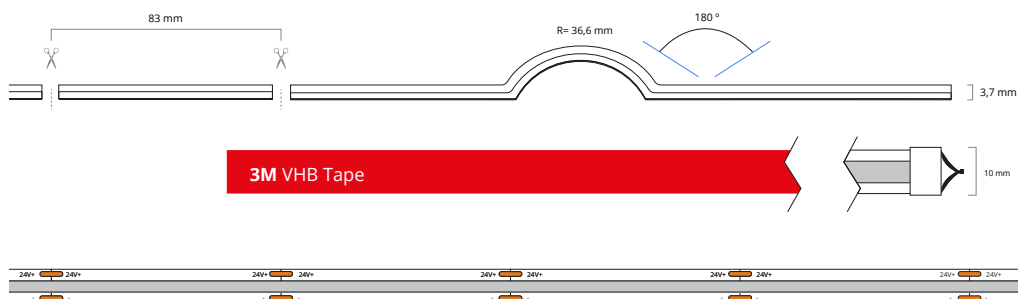

LedKoning

BLAUW COB LED STRIP

384
LEDS P/M

Blauw

SPECIFICATIES

Dimbaar	Ja
3M plakstrip over gehele lengte	Ja
Garantie	2 jaar
Op maat te knippen	Elke 8,3 cm
Aantal LED's p/m	384
Type LED	COB
Stralingshoek	180 graden
Kleur	Blauw
Kleurtemperatuur (Kelvin)	-
CRI	-
Lichtsterkte (lumen) p/m	129 lm
Aantal branduren	50.000
Voltage (DC)	24V
Watt - vermogen p/m	8,3W
Lumen per Watt	14.3 lm
Watt per LED	0,02W
Bescherming	IP20, IP65 of IP67
Materiaal waterdichte bescherming (IP65/IP67)	Siliconen
Achtergrond kleur strip (PCB)	Wit
Plakstrip	IP20: 3M 300LSE
Breedte led strip	IP20: 8mm IP65: 10mm IP67: 10mm
Dikte led strip	IP20: 1,7mm IP65: 3,7mm IP67: 3,7mm
Aansluiting begin	5.5x2.1 DC stekker type vrouw
Aansluiting einde	5.5x2.1 DC stekker type man

TECHNISCHE TEKENINGEN

IP20

IP65/67

IP20

IP65

IP67

1M COB BLAUW - 384 LEDS P/M

Color Parameters:

Chromaticity Coordinate: $x=0.1558$ $y=0.0222/u'=0.2109$ $v'=0.0677$
 CCT=100000K (Duv=-0.2229) Dominant WL:Ld =452.1nm Purity=99.2%
 Ratio:R=0.4% G=8.5% B=91.2% Peak WL:Lp=447.2nm FWHM=14.7nm
 Render Index:Ra=0.2 CRI=0.1

R1 =0 R2 =0 R3 =0 R4 =0 R5 =2 R6 =0 R7 =0
 R8 =0 R9 =0 R10=0 R11=0 R12=0 R13=0 R14=0 R15=0

Photo Parameters:

Flux = 129.1 lm Eff. : 15.50 lm/W Fe = 4.316 W

Electrical parameters:

V = 23.998 V I = 0.3472 A P = 8.332 W PF = 1.000
 LEVEL:OUT WHITE:OUT