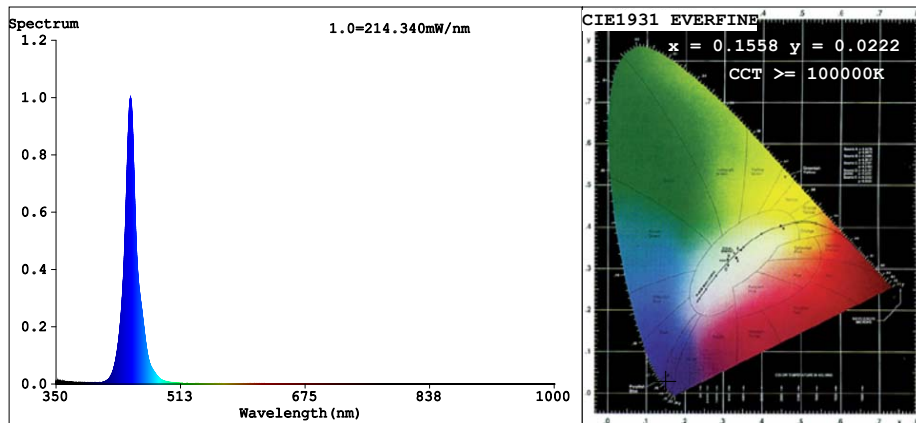

1M COB BLAUW - 384 LEDS P/M

Color Parameters:

Chromaticity Coordinate: $x=0.1558$ $y=0.0222/u'=0.2109$ $v'=0.0677$
CCT=100000K (Duv=-0.2229) Dominant WL:Ld =452.1nm Purity=99.2%
Ratio:R=0.4% G=8.5% B=91.2% Peak WL:Lp=447.2nm FWHM=14.7nm
Render Index:Ra=0.2 CRI=0.1

R1 =0   R2 =0   R3 =0   R4 =0   R5 =2   R6 =0   R7 =0
R8 =0   R9 =0   R10=0   R11=0   R12=0   R13=0   R14=0   R15=0

Photo Parameters:

Flux = 129.1 lm   Eff. : 15.50 lm/W   Fe = 4.316 W

Electrical parameters:

V = 23.998 V   I = 0.3472 A   P = 8.332 W PF = 1.000
LEVEL:OUT   WHITE:OUT

Status: Integral T = 20 ms Ip = 55049 (84%)