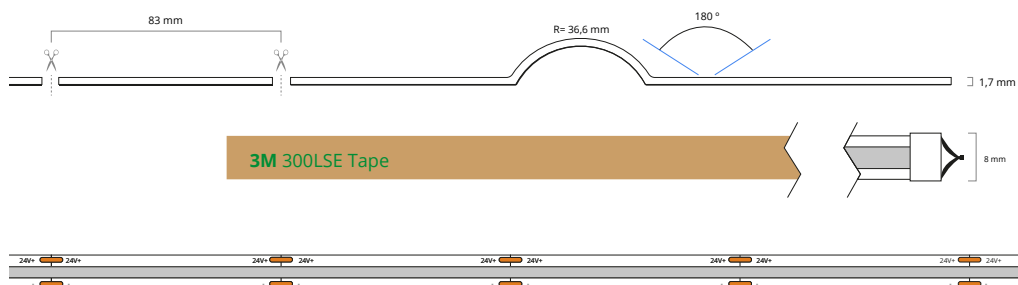

LedKoning

BLAUW COB LED STRIP

384
LEDS P/M

Blauw

SPECIFICATIES

Dimbaar	Ja
3M plakstrip over gehele lengte	Ja
Garantie	2 jaar
Op maat te knippen	Elke 8,3 cm
Aantal LED's p/m	384
Type LED	COB
Stralingshoek	180 graden
Kleur	Blauw
Kleurtemperatuur (Kelvin)	-
CRI	-
Lichtsterkte (lumen) p/m	129 lm
Aantal branduren	50.000
Voltage (DC)	24V
Watt - vermogen p/m	8,3W
Lumen per Watt	14.3 lm
Watt per LED	0,02W
Bescherming	IP20, IP65 of IP67
Materiaal waterdichte bescherming (IP65/IP67)	Siliconen
Achtergrond kleur strip (PCB)	Wit
Plakstrip	IP20: 3M 300LSE
Breedte led strip	IP20: 8mm IP65: 10mm IP67: 10mm
Dikte led strip	IP20: 1,7mm IP65: 3,7mm IP67: 3,7mm
Aansluiting begin	5.5x2.1 DC stekker type vrouw
Aansluiting einde	5.5x2.1 DC stekker type man

TECHNISCHE TEKENINGEN

IP20

IP65/67

IP20

IP65

IP67

1M COB BLAUW - 384 LEDS P/M

Color Parameters:

Chromaticity Coordinate: $x=0.1558$ $y=0.0222/u'=0.2109$ $v'=0.0677$
 CCT=100000K (Duv=-0.2229) Dominant WL:Ld =452.1nm Purity=99.2%
 Ratio:R=0.4% G=8.5% B=91.2% Peak WL:Lp=447.2nm FWHM=14.7nm
 Render Index:Ra=0.2 CRI=0.1

R1 =0 R2 =0 R3 =0 R4 =0 R5 =2 R6 =0 R7 =0
 R8 =0 R9 =0 R10=0 R11=0 R12=0 R13=0 R14=0 R15=0

Photo Parameters:

Flux = 129.1 lm Eff. : 15.50 lm/W Fe = 4.316 W

Electrical parameters:

V = 23.998 V I = 0.3472 A P = 8.332 W PF = 1.000
 LEVEL:OUT WHITE:OUT