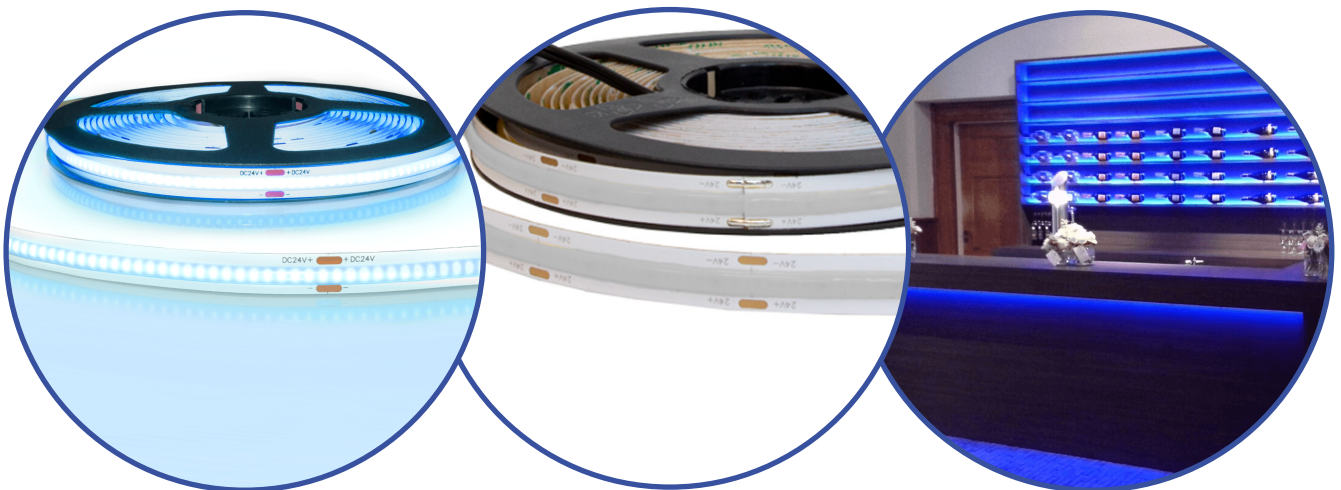

LedKoning

BLAUW COB LED STRIP

384
LEDS P/M

Blauw

SPECIFICATIES

Dimbaar	Ja
3M plakstrip over gehele lengte	Ja
Garantie	2 jaar
Op maat te knippen	Elke 8,3 cm
Aantal LED's p/m	384
Type LED	COB
Stralingshoek	180 graden
Kleur	Blauw
Kleurtemperatuur (Kelvin)	-
CRI	-
Lichtsterkte (lumen) p/m	129 lm
Aantal branduren	50.000
Voltage (DC)	24V
Watt - vermogen p/m	8,3W
Lumen per Watt	14.3 lm
Watt per LED	0,02W
Bescherming	IP20, IP65 of IP67
Materiaal waterdichte bescherming (IP65/IP67)	Siliconen
Achtergrond kleur strip (PCB)	Wit
Plakstrip	IP20: 3M 300LSE
Breedte led strip	IP20: 8mm IP65: 10mm IP67: 10mm
Dikte led strip	IP20: 1,7mm IP65: 3,7mm IP67: 3,7mm
Aansluiting begin	5.5x2.1 DC stekker type vrouw
Aansluiting einde	5.5x2.1 DC stekker type man

TECHNISCHE TEKENINGEN

IP20

IP65/67

IP20

IP65

IP67

1M COB BLAUW - 384 LEDS P/M

Color Parameters: